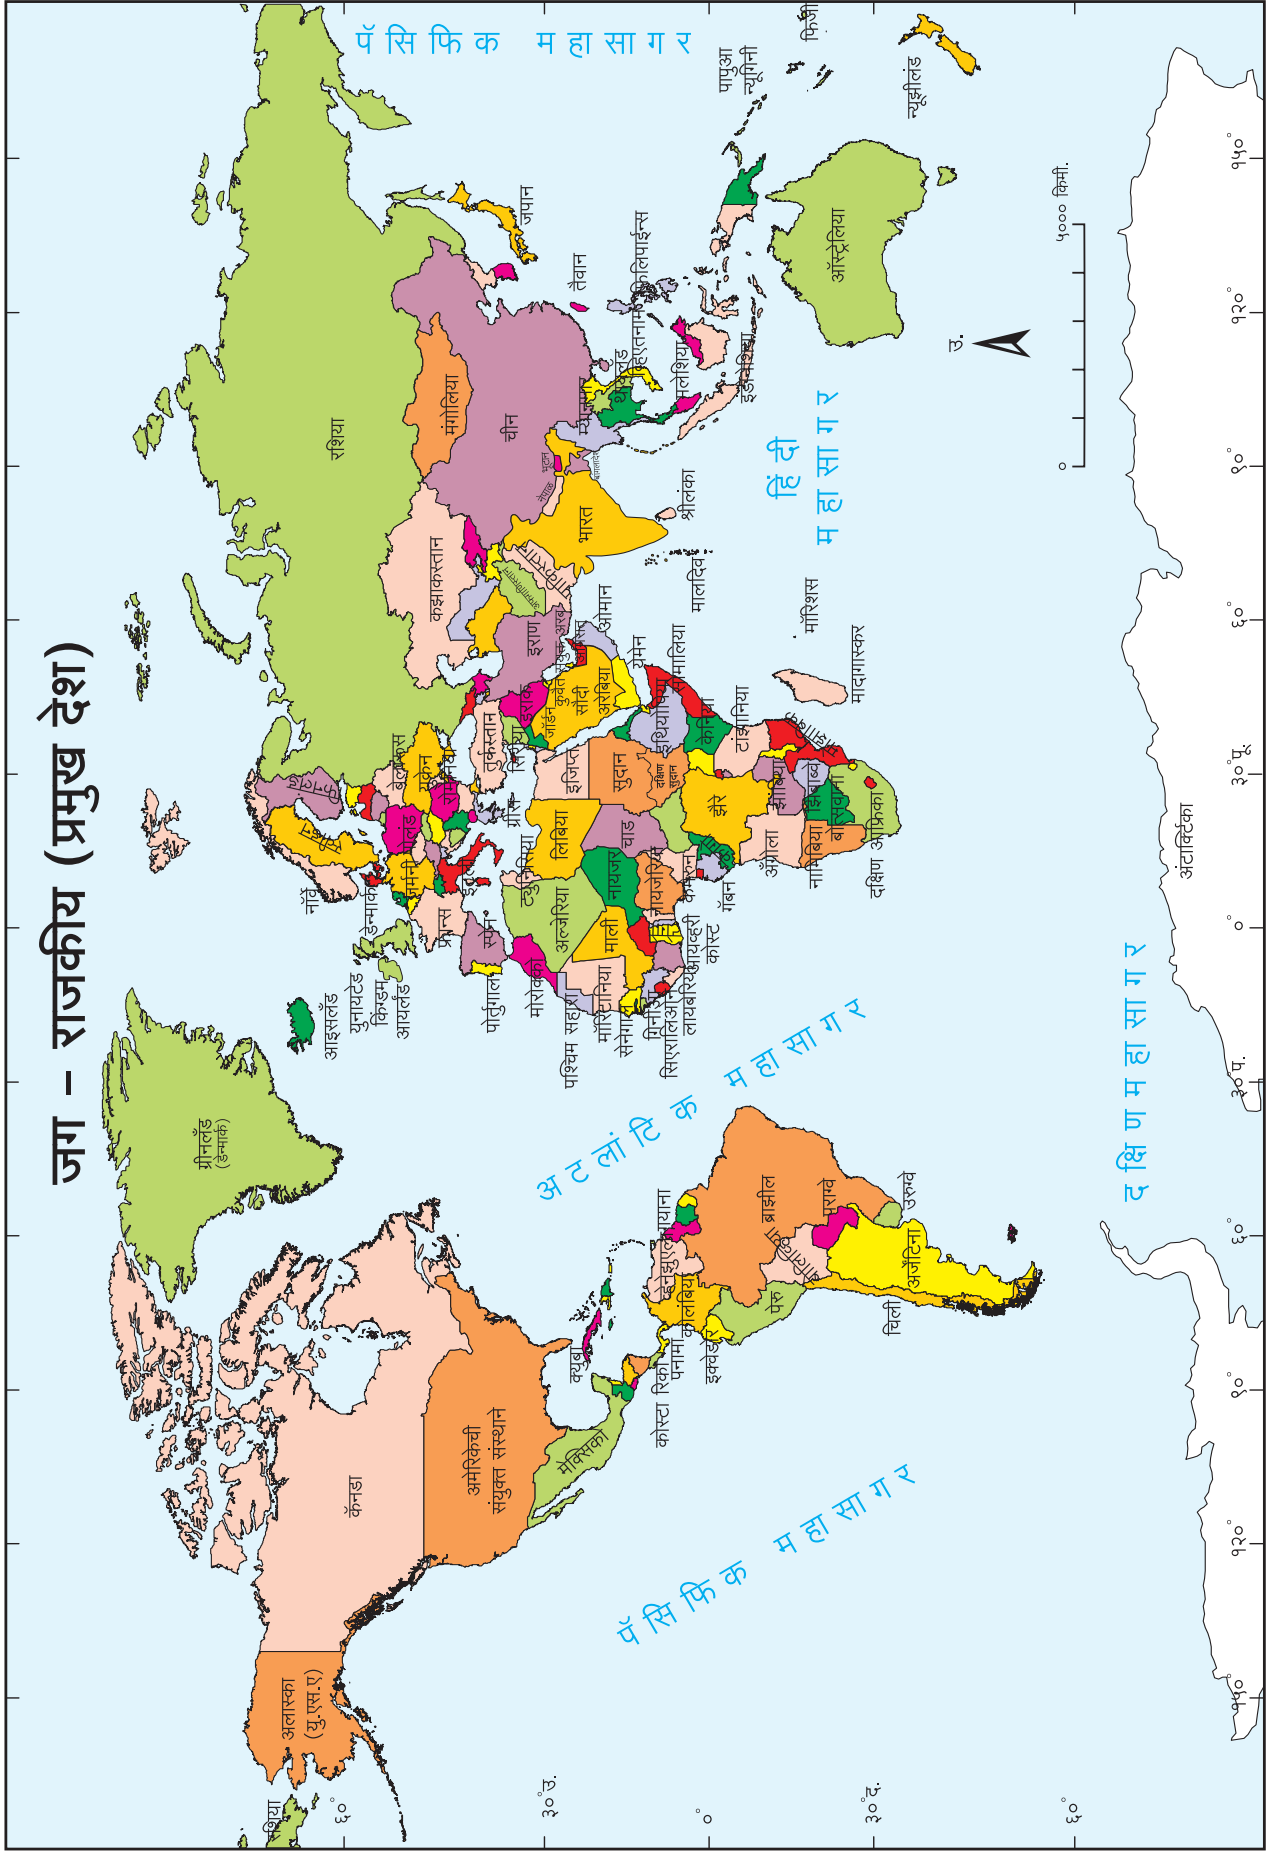

# जग - राजकीय (प्रमुख देश)

# जगाची प्राकृतिक रचना

विषुववृत्तावरील प्रमाण  
५००० किमी

अंटार्क्टिका